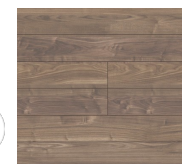

【室内ドア「ラテオ」】レザーの質感と木の風合いで演出する上質なグレースタイル

「ラシッサD ラテオ」のハイドアを中心にした、レザーと木の質感を感じるインテリア。ゆったりとした時間の流れを感じさせ、大人の上質な暮らしを印象付けます。

記事は
こちら!

Living Deli
見つける + 買える 私らしいインテリア

美味しいものを好きなように選べる“デリ“のように。気分や好みに合わせて、インテリアをチョイスする楽しみと素敵な暮らしづくりをご提案します。レシピに登場した家具や小物はサイトから購入できます。

ラシッサD ラテオ 標準ドア LGN
ショコラオーク

ハンドル スクエアL ダークアンバー

ラシッサDフロア ウォルナットF

VOTE DINING TABLE LEG_C

HARNESS ROUND CHAIR

Pen II Chair

ELMA SIDE TABLE

GRIM SOFA